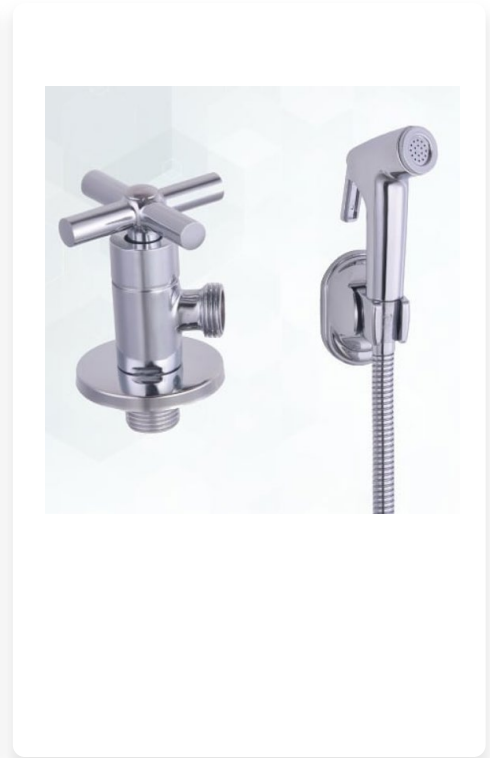

KIT DE DUCHA. DUCHA,
GRIFERIA MONOCOMANDO

ARTEFACTOS Y GRIFERIAS

EN SANITARIOS EN PLANTAS TIPOS

Inodoro con cisterna baja – **Marca Celite** Smart o similar.

Bacha de sobreponer o semiencastre o de embutir, dependiendo del proyecto, de color blanco – **Marca Incepa** o similar. Griferías **Marca Forny** o similar.