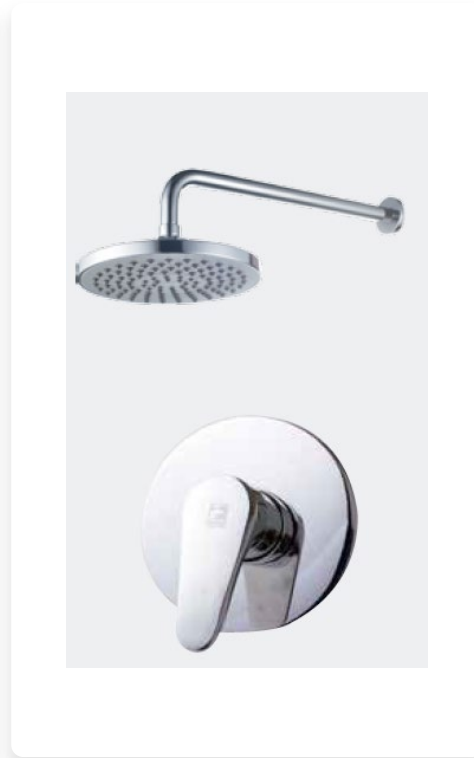

DUCHA HIGIENICA